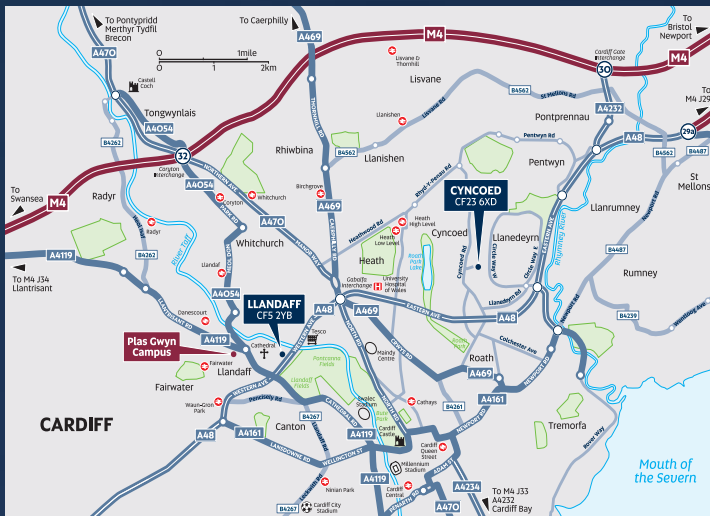

Cysylltu â Ni

Dod o hyd i ni - lleoliadau hygyrch mewn car neu ar drafnidiaeth gyhoeddus.

Cyfleusterau parcio - Mae crynodeb o wybodaeth parcio ceir i gynrychiolwyr cynadleddau ac ymwelwyr ar gael www.cardiffmet.ac.uk/conferences

- **Campws Cyncoed** - Heol Cyncoed, Caerdydd, CF23 6XD (Llywio Lloeren CF23 6BN)
- **Campws Llandaff** - Rhodfa'r Gorllewin, Caerdydd, CF5 2YB
- **Campws Plas Gwyn** - Heol Llantrisant, Caerdydd, CF5 2XJ

Cysylltwch â ni i drafod eich digwyddiad

Byddem wrth ein boddau yn darparu datrysiad i'ch digwyddiad chi a byddwn yn gweithio gyda chi trwy gydol y broses gynllunio er mwyn sicrhau y bydd eich digwyddiad yn diwallu eich gweledigaeth. Ffoniwch ni ar **02920 416182** i drafod eich anghenion neu anfonwch neges e-bost at conferenceservices@cardiffmet.ac.uk

@CardiffMetConf

@CardiffMetConf

@CardiffMetConf

@CardiffMetConferences

02920 416 181/2

conferenceservices@cardiffmet.ac.uk