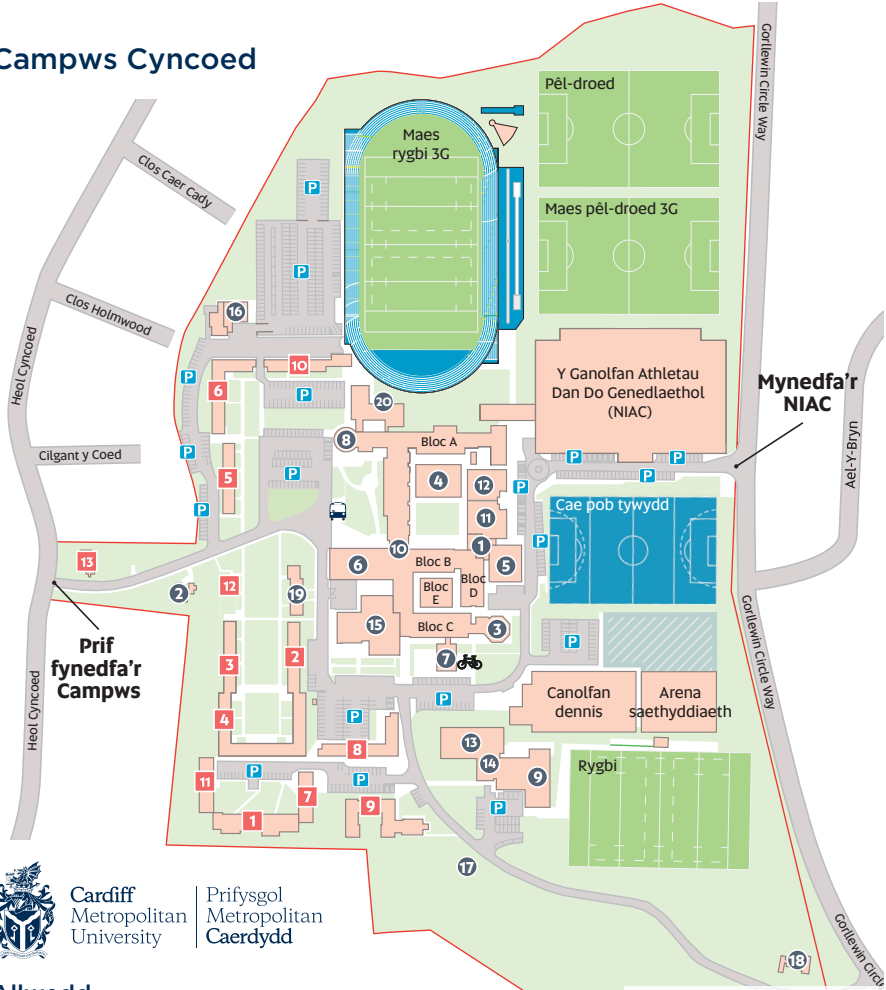

Campws Cyncoed

Cardiff Metropolitan University | Prifysgol Metropolitan Caerdydd

Allwedd

- 1 Caffi Bench
- 2 Tŷr Coleg
- 3 Canolfan Ddawns
- 4 Bloc V
- 5 Campfa Inclusion
- 6 Bwyty K1
- 7 Darlithfa
- 8 Llyfrgell a Chanolfan Addysg
- 9 Pwll
- 10 Derbynfya a parth-g
- 11 Campfa Russell Rees
- 12 Campfa Sid Aaron
- 13 Neuadd chwaraeon

- P** Parcio
- Rhesel beiciau
- Safle bws
- 14 Cyrtiau sboncen/Bloc S
- 15 Undeb y Myfyrwyr
- 16 Gweithdy Rheoli'r Ystâd
- 17 Ysgol Goedwigaeth
- 18 Tŷr Athletwyr
- 19 Tŷ Warwick / Swyddfa Llety
- 20 parth-g, Cyrfaoedd a Gwasanaethau Myfyrwyr

Neuaddau Preswyl

- 1 Baltimore
- 2 Bute
- 3 Clare
- 4 Ellis
- 5 Fizthamon
- 6 Herbert
- 7 Nantes
- 8 Neville
- 9 Queenswood
- 10 Stradling
- 11 Stuttgart
- 12 Thomas House
- 13 Bungalow